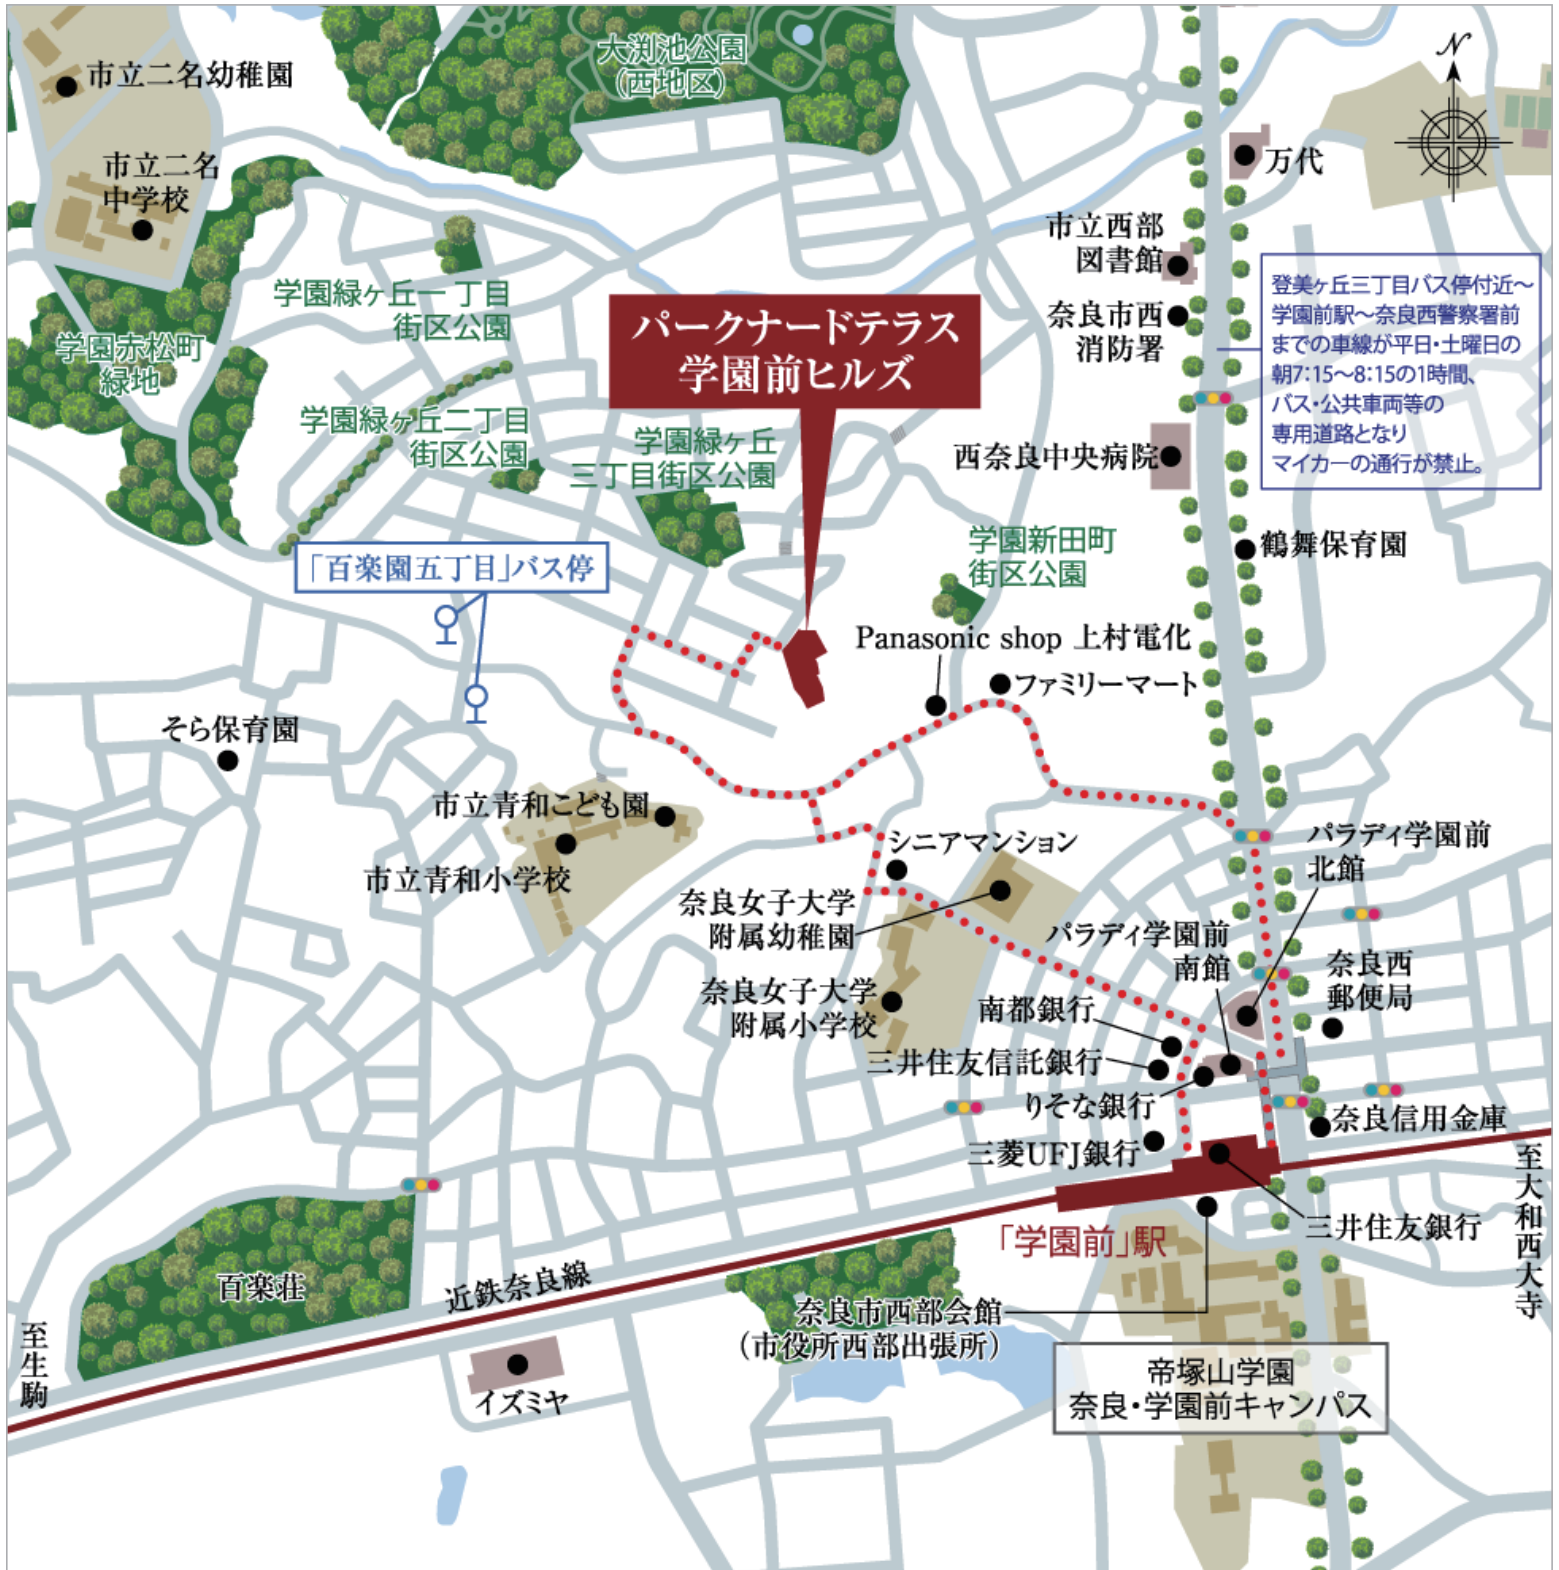

パークナードテラス 学園前ヒルズ

※現在、現地での受付は行っていませんので、物件に関するご質問等は「0120-8746-71」までお問い合わせください。