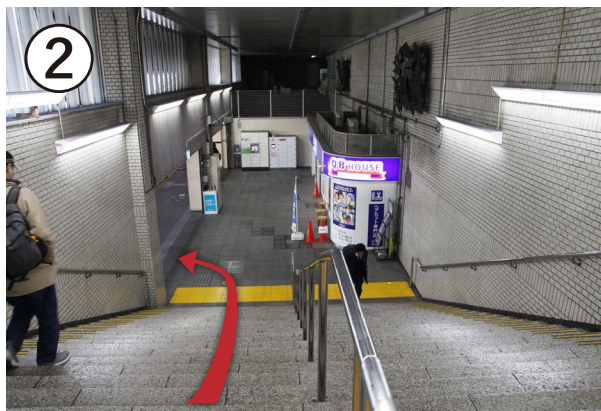

マンションギャラリーに電車でお越しのお客様

1 東口のNewDays手前の階段を下ります

2 1階地上まで階段を下ります

3 左方向に向かい、ひとつ目の横断歩道を直進します

4 道なりにまっすぐ進みます

5 ふたつ目の横断歩道手前で左折します

6 1階にセブン-イレブンがあるビルの3階へお越しください