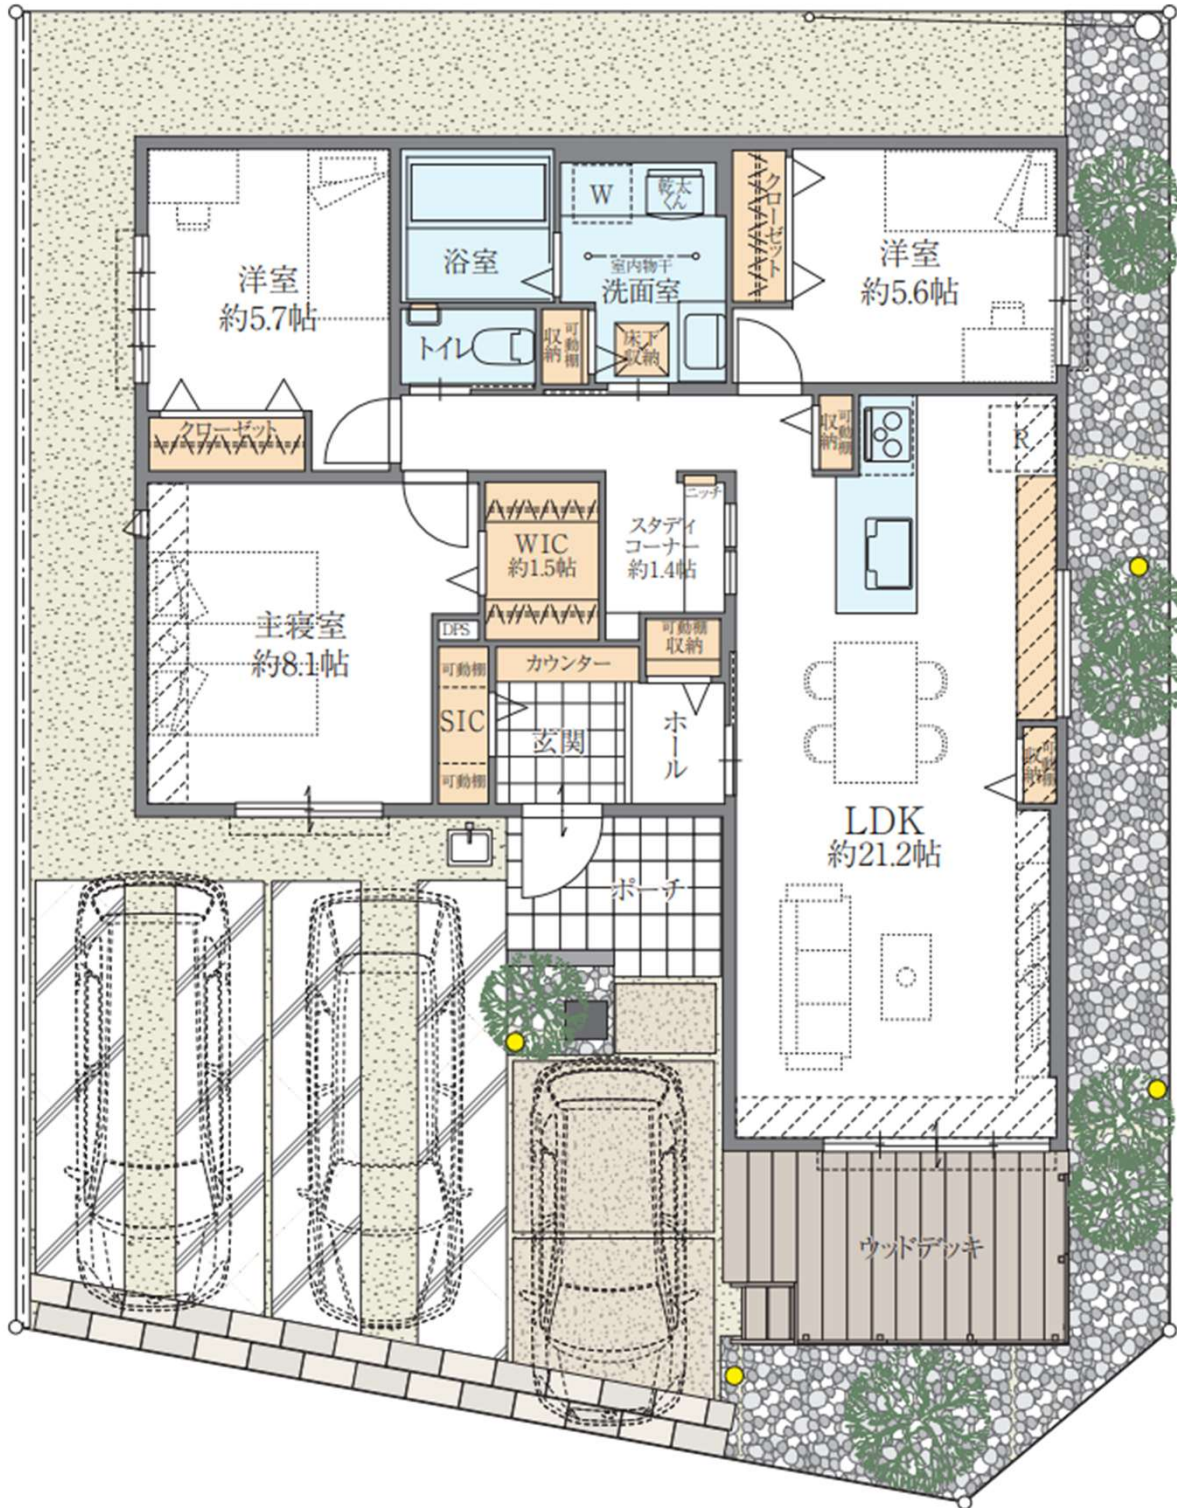

～学びも暮らしも育む平屋の家～

## 3LDK+SIC+WIC

●敷地面積/203.98㎡ (61.40坪)

●延床面積/ 91.68㎡ (27.73坪)

下り天井エリア