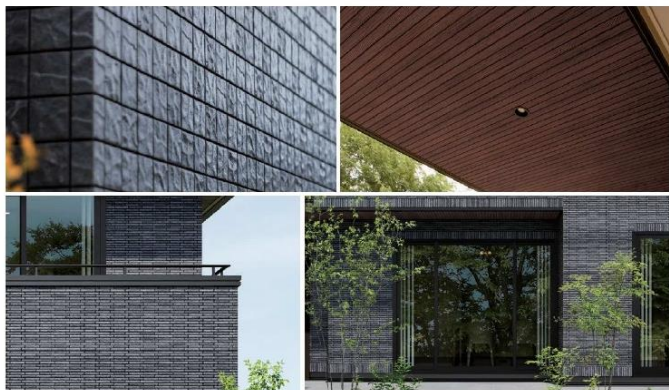

人気のプラン・仕様を備えた セミオーダー〈フォルティナ〉

プロ厳選に、あなたらしさを選んで叶える。毎日が心を弾む「セレクトプレミアム」な暮らし

趣ある佇まいを演出する外観デザイン

キラテックタイル、木目柄軒天井を標準採用

暮らしにゆとりをもたらすワンランク上の仕様と機能

パナソニック Lクラスのキッチンとフロントオープン食洗機を標準採用

手触りや質感にもこだわりを
プロ厳選のインテリアコーディネート
パナソニック アドバンススイッチ・コンセントを標準採用

建築コストはもちろん、
建てた後にも経済的な安心を

- 美しい外観を保ち、耐久性にも優れた『光触媒タイル外壁』
- 最長60年まで延長できる『35年あんしん初期保証』
- 万一の地震による建て替えや補修を最長35年保証『地震あんしん保証』