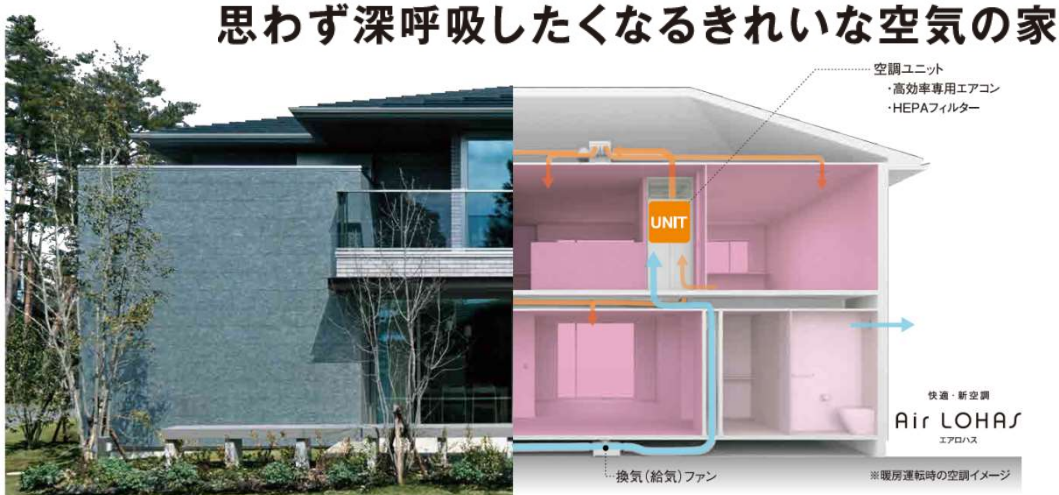

パナソニック ホームズ和歌山 イベント情報

家じゅう
どこでも
暖かい。

※粒径0.3μmの粒子を99.97%除去するHEPAフィルター搭載の全館空調システムとして、工業化住宅業界初。(2017年3月当社調べ)

思わず深呼吸したくなるきれいな空気の家

業界初※の快適・新空調「エアロハス」

ふじと台 街かどモデルハウスにてご体感いただけます。〈完全予約制〉

建築地の住所を
入力するだけでOK！
すぐできます♪

建築ご予約地の
6つの災害リスクを無料診断