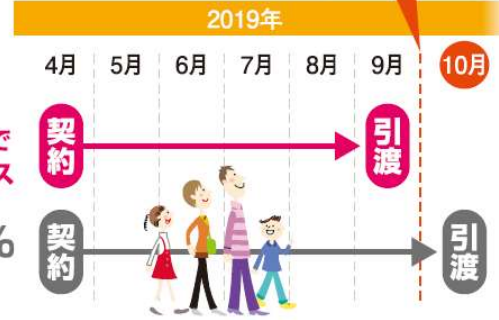

パナソニック ホームズ和歌山 イベント情報

パナソニック ホームズの構造「強さの秘密」

お近くの住宅展示場でご確認ください。

地震による倒壊を防ぐだけでなく、家がゆがむことすら防ぎたい。地震の後まで、家族と暮らしを守ります。

あなたの家づくり、消費税引き上げ前と後、どちらがおトク？

「住宅ローン減税の拡充」や「すまい給付金」などは、お客さまの状況でどちらが有利かわかります。

税率10%へ
引き上げ
(10月1日)

パナソニック ホームズではお客さまの状況に合わせて、住まいづくりの時期などをご提案させていただきます。

税率8%で建てられるケース
税率10%になるケース

希望時間にあわせて担当がご案内。

ご来場予約プレゼントキャンペーン！オリジナルQUOカード（500円分）

＜来場予約＞
忙しい方にこそ、おススメ。

下記サイトから事前予約いただき、展示場にご来場いただいたお客さまにもれなく差し上げます。

※1家族様につき1枚、1回限りとさせていただきます。 ※カードのイメージは変更になることがあります。
※ご来場3日前までにご予約の場合、当日お渡しいたします。（直前のご予約の場合は、後日お渡しとなります。）