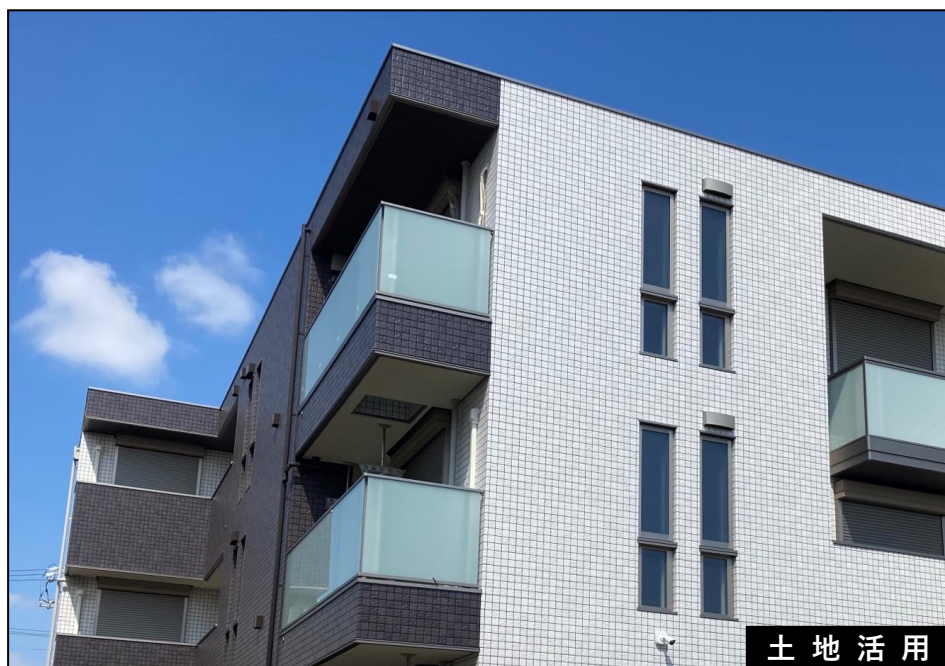

パナソニックの土地活用 入居者に選ばれる、 「賃貸住宅」の実例見学会

9/22 (金), 23 (土) 10:00~16:00 <ご予約優先>

会場：名古屋市西区赤城町137番地

YOUR MAISON

- 制震鉄骨軸組構造3階建
- 敷地面積:約370㎡(約112坪)
- 賃貸住宅 1棟6戸
- 2LDK × 6世帯
- 専有面積:60.97㎡~65.41㎡

土地活用

※外観パース、写真はすべてイメージです。

廊下・階段
屋内共用

防犯面にも配慮した上質なパブリックスペース

入居者視点

入居者の理想に答える暮らしを形に

光触媒
タイル外壁

耐久性が高く洗練された外観を演出

あんしん保証
地震

地震あんしん保証