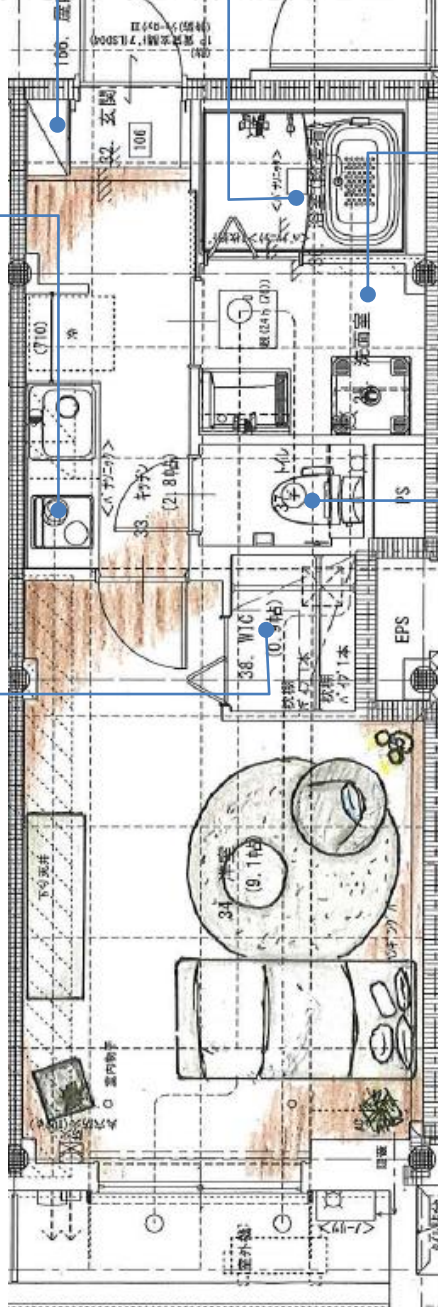

重量鉄骨3階建て

完全予約制

1K賃貸モデルルーム

この度、中原区下小田中に3階建マンションの賃貸モデルルームがオープン。
厳しい競合に打ち勝つための最新の賃貸住宅を是非御覧ください。

いつまでも綺麗で重厚感のある外観

～入居者イメージ～

趣味の読書と映画に囲まれた
ジュエリーショップ勤務おしゃれデザイナーのすまい

ホテルライクなエントランス・廊下

■ 物件概要

◇所在地: 川崎市中原区下小田中

◇構造: 重量鉄骨造3階建

◇モデルルーム面積: 29.70㎡(10.49坪)

◇商品名: ビューノ・ラ・メゾン

★見学のお問い合わせ・資料請求は

パナソニックホームズ株式会社

0120-8746-77

10時～19時
(火・水定休)

神奈川支社 川崎支店
武蔵小杉営業所

〒211-0067 川崎市中原区今井上町11-17

中原区下小田中 モデルルーム プラン 29.70㎡

姿身鏡付玄関収納

暖房換気乾燥機能付浴室

収納付洗面室

三面鏡付洗面化粧台

2口IHシステムキッチン

収納付トイレ

ウォークインクローゼット

★見学のお問い合わせ・資料請求は

0120-8746-77

〒211-0067 川崎市中原区今井上町11-17

パナソニックホームズ株式会社

10時～19時
(火・水定休)