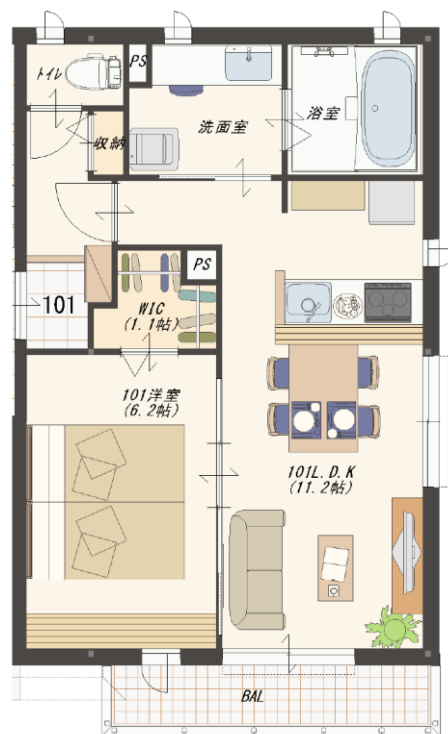

練馬区: 1LDKモデル

■ 特徴

- ① イージーメンテナンスの**全面タイル貼り**の外観。
- ② 最新機能搭載のオートロックシステムを採用。
- ③ 高級感あふれる**ホテルテイストな共用部**。
- ④ 女性にうれしいワイドな**洗面カウンター**。
- ⑤ 足を伸ばしてくつろげる**1坪タイプのバスルーム**。

■ 物件概要

- ◇ 所在地: 練馬区小竹町1丁目
- ◇ 構造: 軽量鉄骨造 2階建
- ◇ 商品: エルメゾン・フィカーサ

- ◇ 東京メトロ有楽町線「小竹向原駅」徒歩3分
- ◇ モデルルーム面積 42.6㎡ (12.88坪)