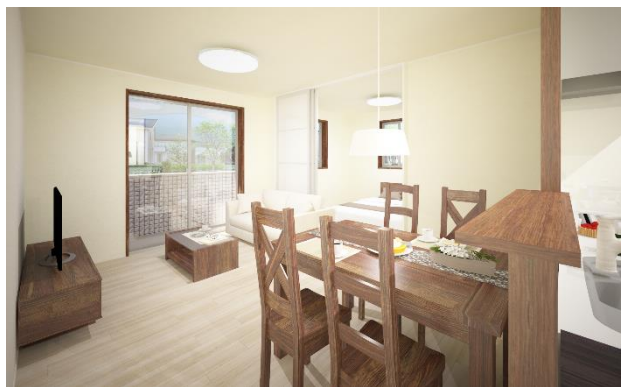

パナソニック ホームズのいろんな実例を見に行こう。

住まいの実例見学フェスタ

水戸市河和田会場

賃貸専用3階建

茨城県水戸市河和田町1丁目付近

開催
日時

5/21 (土) ~ 22 (日) ※予約なしでも
ご見学できます。
※事前にお電話いただければ
平日でもご案内できます。

商品名：フィカーサ (完成)

建物タイプ：制振鉄骨構造3階建

間取り：2LDK 住居面積：57.60㎡

高級感あふれる共用部と
設備充実のコンパクトマンション

EXスクエア・LXスクエア・LBボーダー

見どころポイント

●ホテルライクな共用部と
戸建住宅並みの設備採用の賃貸住宅

- 屋内共用タイプ
- 戸建住宅並みの設備仕様
- 間接照明によるホテルライク仕様の共用部
- 美しさが長持ちする光触媒タイル
  「キラテック」2種3柄を採用

ご予約・お問合せは、

パナソニックホームズ株式会社 茨城支社
水戸特建営業所 TEL：029-246-1701
〒310-0836 茨城県水戸市元吉田町1194-26

あなたの誇りを建てる。

Panasonic Homes