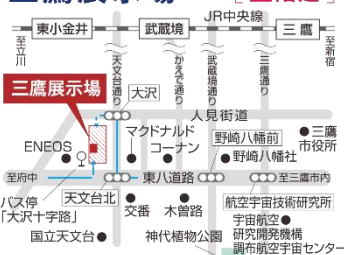

### 練馬展示場 [3階建]

練馬区豊玉北3-19  
練馬住宅展示場内

TEL. 03-3557-8746

☒ ph-nerima@gg.jp.panasonic.com

### 三鷹展示場 [2階建]

三鷹市大沢3-2-37  
朝日新聞  
ハウジングプラザ三鷹内

TEL. 0422-32-3521

☒ ph-mitaka@gg.jp.panasonic.com