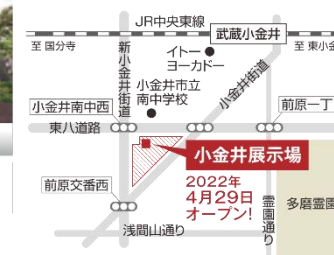

小金井展示場 [3階建+屋上]

小金井市前原町5-7
小金井・府中
ハウジングステージ内

TEL. 042-382-3046

☒ ph-koganei@gg.jp.panasonic.com

予約締切日：
前週の日曜日まで

★参加ご希望の方はお電話、Eメール、
ハガキまたは下の二次元コードから
ご予約ください。ご予約時にご希望の
会場と時間帯をお選びください。