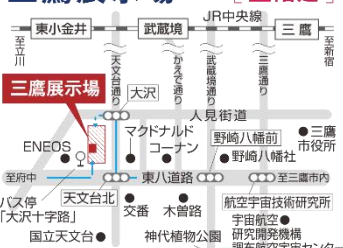

お気軽に
ご相談を!

- 1つでも当てはまる場合、相続時に「もめる、あわてる、損をする」ケースが多いです。
- 高齢の親御さんが**アパートを所有**
 - 親御さんが亡くなった時、**相続税がどれくらいかかるか不明**
 - 親御さんが**親族と共有する不動産がある**

●お問合せ・会場はこちら

●ご予約はこちら

浜田山展示場 [4階建]

杉並区高井戸東3-36
浜田山住宅公園展示場内

TEL. 03-3331-8746
ph-hamadayama@gg.jp.panasonic.com

練馬展示場 [3階建]

練馬区豊玉北3-19
練馬住宅展示場内

TEL. 03-3557-8746
ph-nerima@gg.jp.panasonic.com

三鷹展示場 [2階建]

三鷹市大沢3-2-37
朝日新聞
ハウジングプラザ三鷹内

TEL. 0422-32-3521
ph-mitaka@gg.jp.panasonic.com

石神井展示場 [3階建]

練馬区下石神井1-8-4
石神井住宅公園内