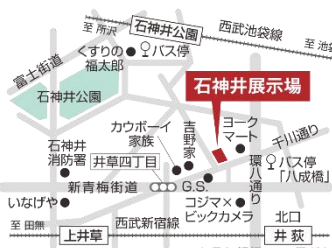

お気軽に
ご相談を!

- 1つでも当てはまる場合、相続時に「もめる、あわてる、損をする」ケースが多いです。
- 高齢の親御さんが**アパートを所有**
 - 親御さんが亡くなった時、**相続税がどれくらいかかるか不明**
 - 親御さんが**親族と共有する不動産がある**

●お問合せ・会場はこちら

●ご予約はこちら

浜田山展示場 [4階建]

杉並区高井戸東3-36
浜田山住宅公園展示場内

TEL. 03-3331-8746
ph-hamadayama@gg.jp.panasonic.com

練馬展示場 [3階建]

練馬区豊玉北3-19
練馬住宅展示場内

TEL. 03-3557-8746
ph-nerima@gg.jp.panasonic.com

三鷹展示場 [2階建]

三鷹市大沢3-2-37
朝日新聞
ハウジングプラザ三鷹内

TEL. 0422-32-3521
ph-mitaka@gg.jp.panasonic.com

石神井展示場 [3階建]

練馬区下石神井1-8-4
石神井住宅公園内