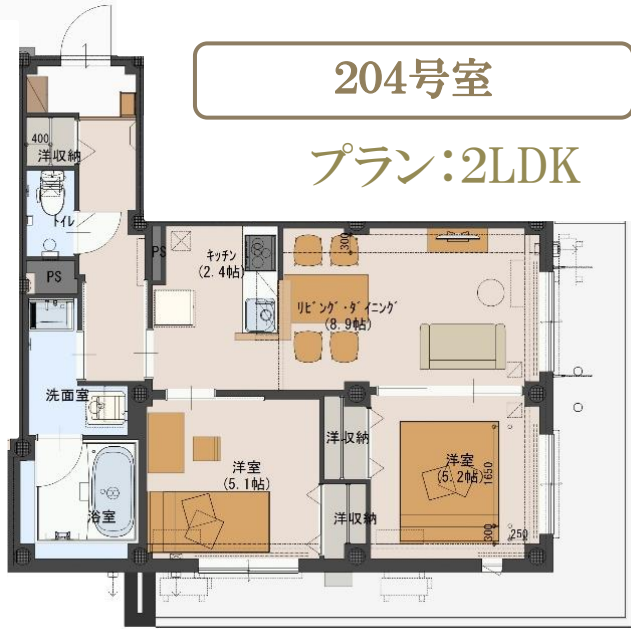

ラシーネ セル エット ルミエール

- 建物／パナソニックホームズ「ビューノ」
- 構造／重量鉄骨5階建て
- 延床／1966.66㎡(594.98坪)
- 間取り／賃貸(36戸)
- モデルルーム／204号室
専有面積：55.07㎡／家賃：140,000円

現場情報

〒146-0095

東京都大田区多摩川2丁目
東急多摩川線「矢口渡駅」徒歩9分

※いつでもご案内できます。お気軽にお申し付け下さい。