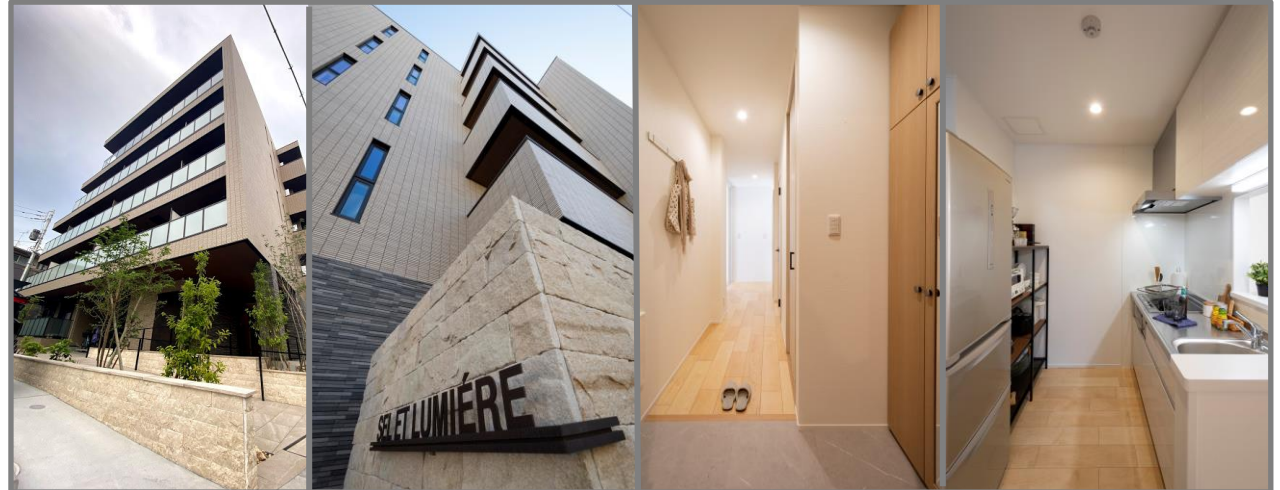

ラシーネ セル エット ルミエール

- 建物／パナソニックホームズ「ビューノ」
- 構造／重量鉄骨5階建て
- 延床／1966.66㎡(594.98坪)
- 間取り／賃貸(36戸)
- モデルルーム／204号室
専有面積：55.07㎡／家賃：140,000円

現場情報

〒146-0095

東京都大田区多摩川2丁目
東急多摩川線「矢口渡駅」徒歩9分

※いつでもご案内できます。お気軽にお申し付け下さい。