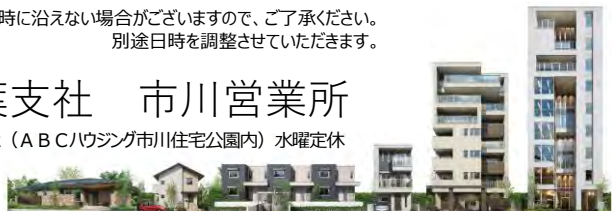

おかげさまで、
創業60周年。

パナソニックホームズ株式会社 千葉支社 千葉支店
〒260-0025 千葉市中央区問屋町1-35 ポートサイドタワー17階