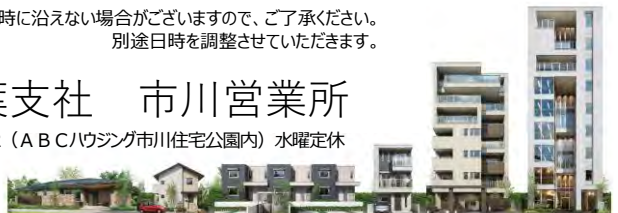

おかげさまで、
創業60周年。

パナソニックホームズ株式会社 千葉支社 千葉支店

〒260-0025 千葉市中央区問屋町1-35 ポートサイドタワー17階