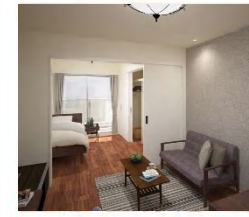

09 横浜市旭区二俣川会場

賃貸マンション

グランパレス(GRAND PALACE)

Coming Soon

重量鉄骨5階建

延床面積.....927.23㎡(280.47坪)
棟数・戸数.....1棟24戸
間取りタイプ.....1LDK・2LDK
住戸面積.....24.76㎡(7.49坪)
~40.54㎡(12.26坪)
●モデルルーム
1LDK/40.54㎡(12.26坪)