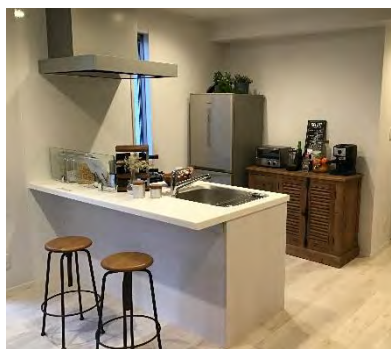

モデルルーム期間限定公開

最新の土地活用物件の完成実例を見学してみませんか？

①ディアランドピア【船橋市芝山】

建物概要: 軽量鉄骨構造

間取り: 3LDK タイプ: 3階建 / 賃貸住宅

②ベルヴィル【船橋市西船】

建物概要: 制震重鉄ハイブリッド構造

間取り: 2LDK タイプ: 3階建 / 賃貸住宅