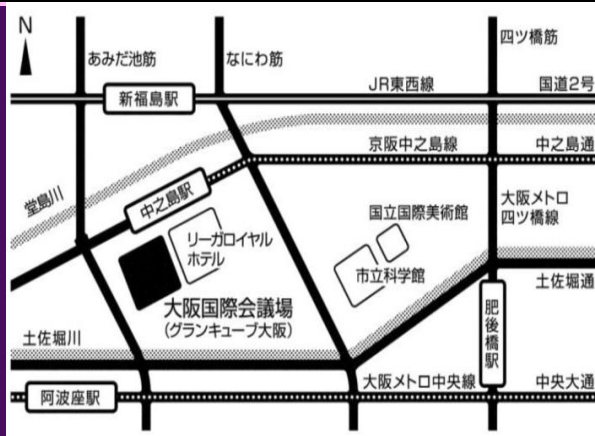

建築設備の総合内覧会

SUPER BOX 2018

あなたの会社に 保育園をつくりませんか?

企業が社員の子どもを対象として設置する保育施設には
充実した「公的助成制度」が用意されています。

働く人のための事業所内保育園設置のススメ

企業主導型保育園 開設セミナー

【開催】平成30年
12/5(水)

講演13:30~15:10(受付13:00~)

定員
100名
<要予約>

参加
無料

- 認可保育所並みの充実した助成金で話題の企業主導型保育事業。
- 少ない投資額で開設・運営が可能。
- 新規採用や、職員満足度向上に高い効果が期待できます。

第1部 「事業所内保育所の開設方法と基準、
開設形態による収益構造を解説」

13:30

14:30

講師 埜和宏氏 株式会社スターパートナーズ
東京コンサルティングチーム

第2部 「企業主導型保育の運営委託について」

14:40

15:10

講師 株式会社パソナフオスター 保育運営受託責任者

「保育所建築・成功事例のご紹介」

講師 小野 一郎 パナソニック ホームズ株式会社
特建・多層階事業企画部

「オフィス、事業場に活用。省エネ補助金」

講師 小西 豊樹 パナソニック株式会社
エコソリューションズ社

【会場】大阪国際会議場
(グランキューブ大阪)

10階 1001会議室

大阪市北区中之島5-3-51

お問合せ
お申し込み

2018.10

- パナソニック株式会社 エコソリューションズ社
  マーケティング本部 近畿電材営業部 電材営業開発部
  〒540-6213 大阪市中央区城見2丁目1番61号 OBPパナソニックタワー13階南 電話 06-6946-1130 FAX 06-6943-7629
- パナソニック ホームズ株式会社 特建・多層階事業企画部
  〒560-8543 豊中市新千里西町1-1-4 電話 06-6834-8531 FAX 06-6834-4329