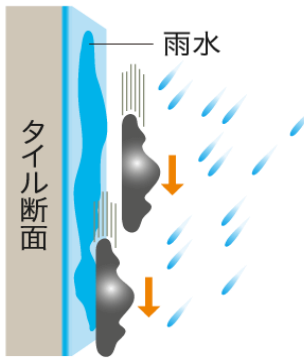

あなたの誇りを建てる。

Panasonic Homes

建築途中のパナソニック ホームズの構造体をご覧いただき、「強さの秘密」をお伝えさせていただきます。
 またAR(拡張現実)ゴーグルで完成イメージもご覧いただけます。
 この機会に、ぜひご覧ください。

パナソニックの賃貸住宅 ユアメゾン

YOUR MAISON

タイル外壁 + 制震鉄骨軸組構造

美しさが続き、手間が少なく済む
 光触媒タイル
 キラテック

セルフクリーニング効果

- ①汚れの吸着を抑える
- ②油汚れを落ちやすくする
- ③雨の力で汚れを洗い流す

建物と入居者を
 守り抜く頑強な構造体

最高ランクの構造等級

3-3-2

耐震等級
 (倒壊防止)

耐震等級
 (損傷防止)

耐風等級

阪神淡路大震災の4.3倍の実大地震実験でも
 タイルの脱落はございませんでした。