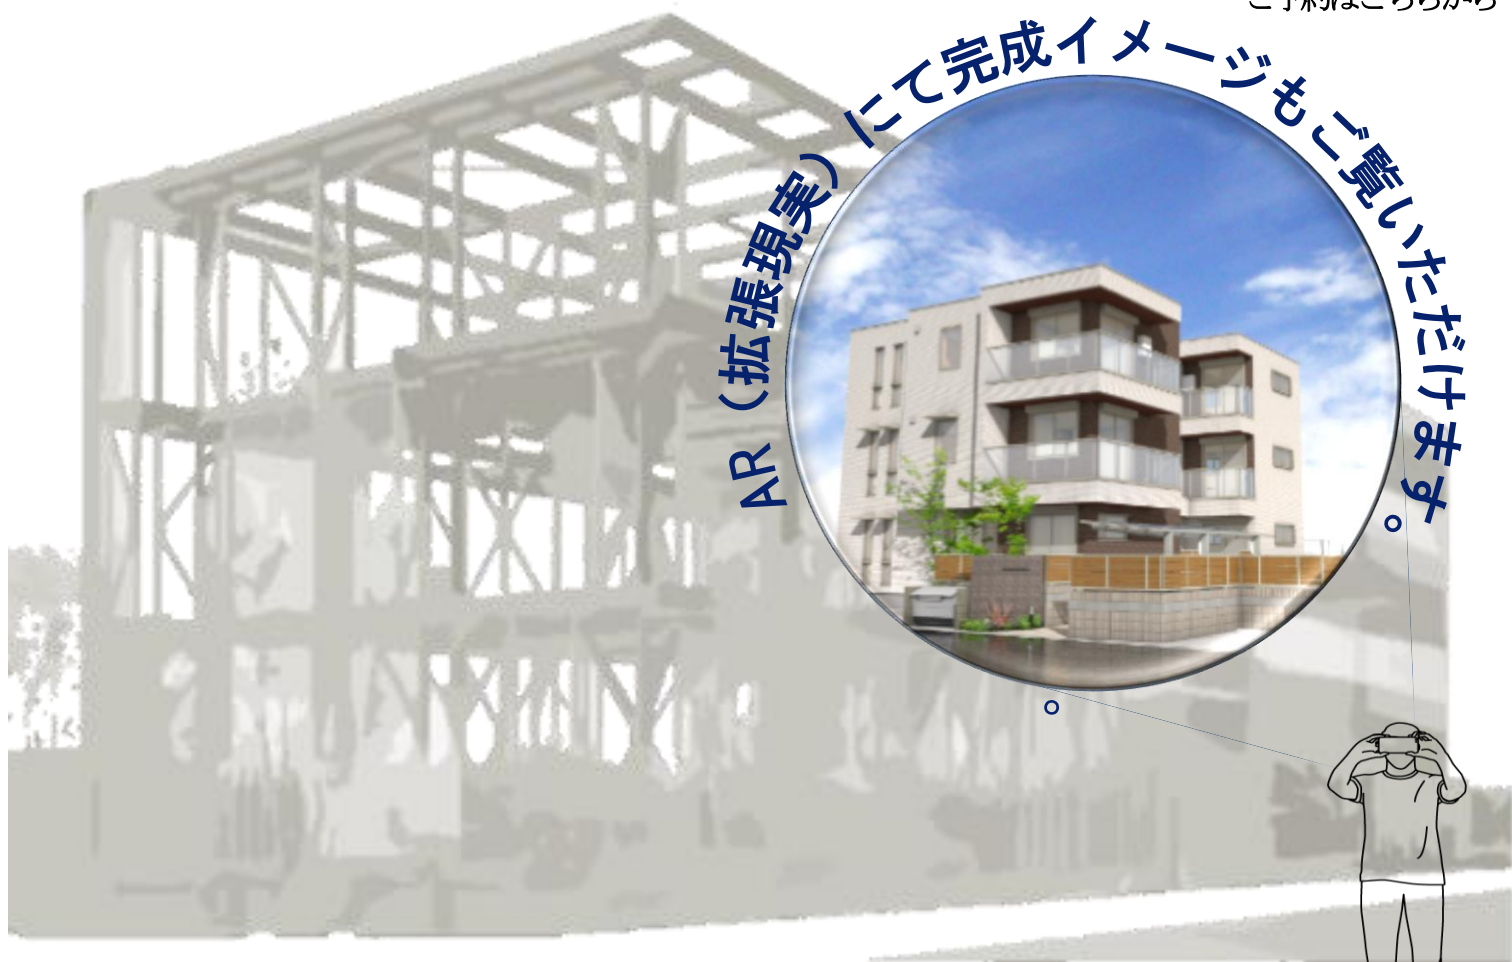

構造見学会

8/27(金)・28(土)10:00~16:00

@豊中市箕輪1丁目23-4 **【完全予約制】**

ご予約はこちらから

【ご注意とお願い】

新型コロナウイルス感染症拡大防止のため、マスクの着用・定期的な換気、ドアノブや手すりの消毒を実施いたします。また、ご来場の皆様には手指の消毒とマスクの着用をお願いしております。

パナソニック ホームズ株式会社 近畿支社 特建開発支店 TEL 0120-8746-07

あなたの誇りを建てる。

Panasonic Homes

建築途中のパナソニック ホームズの構造体をご覧いただき、「強さの秘密」をお伝えさせていただきます。
 またAR(拡張現実)ゴーグルで完成イメージもご覧いただけます。
 この機会に、ぜひご覧ください。

パナソニックの賃貸住宅 ユアメゾン

YOUR MAISON

タイル外壁 + 制震鉄骨軸組構造

美しさが続き、手間が少なく済む
 光触媒タイル
 キラテック

セルフクリーニング効果