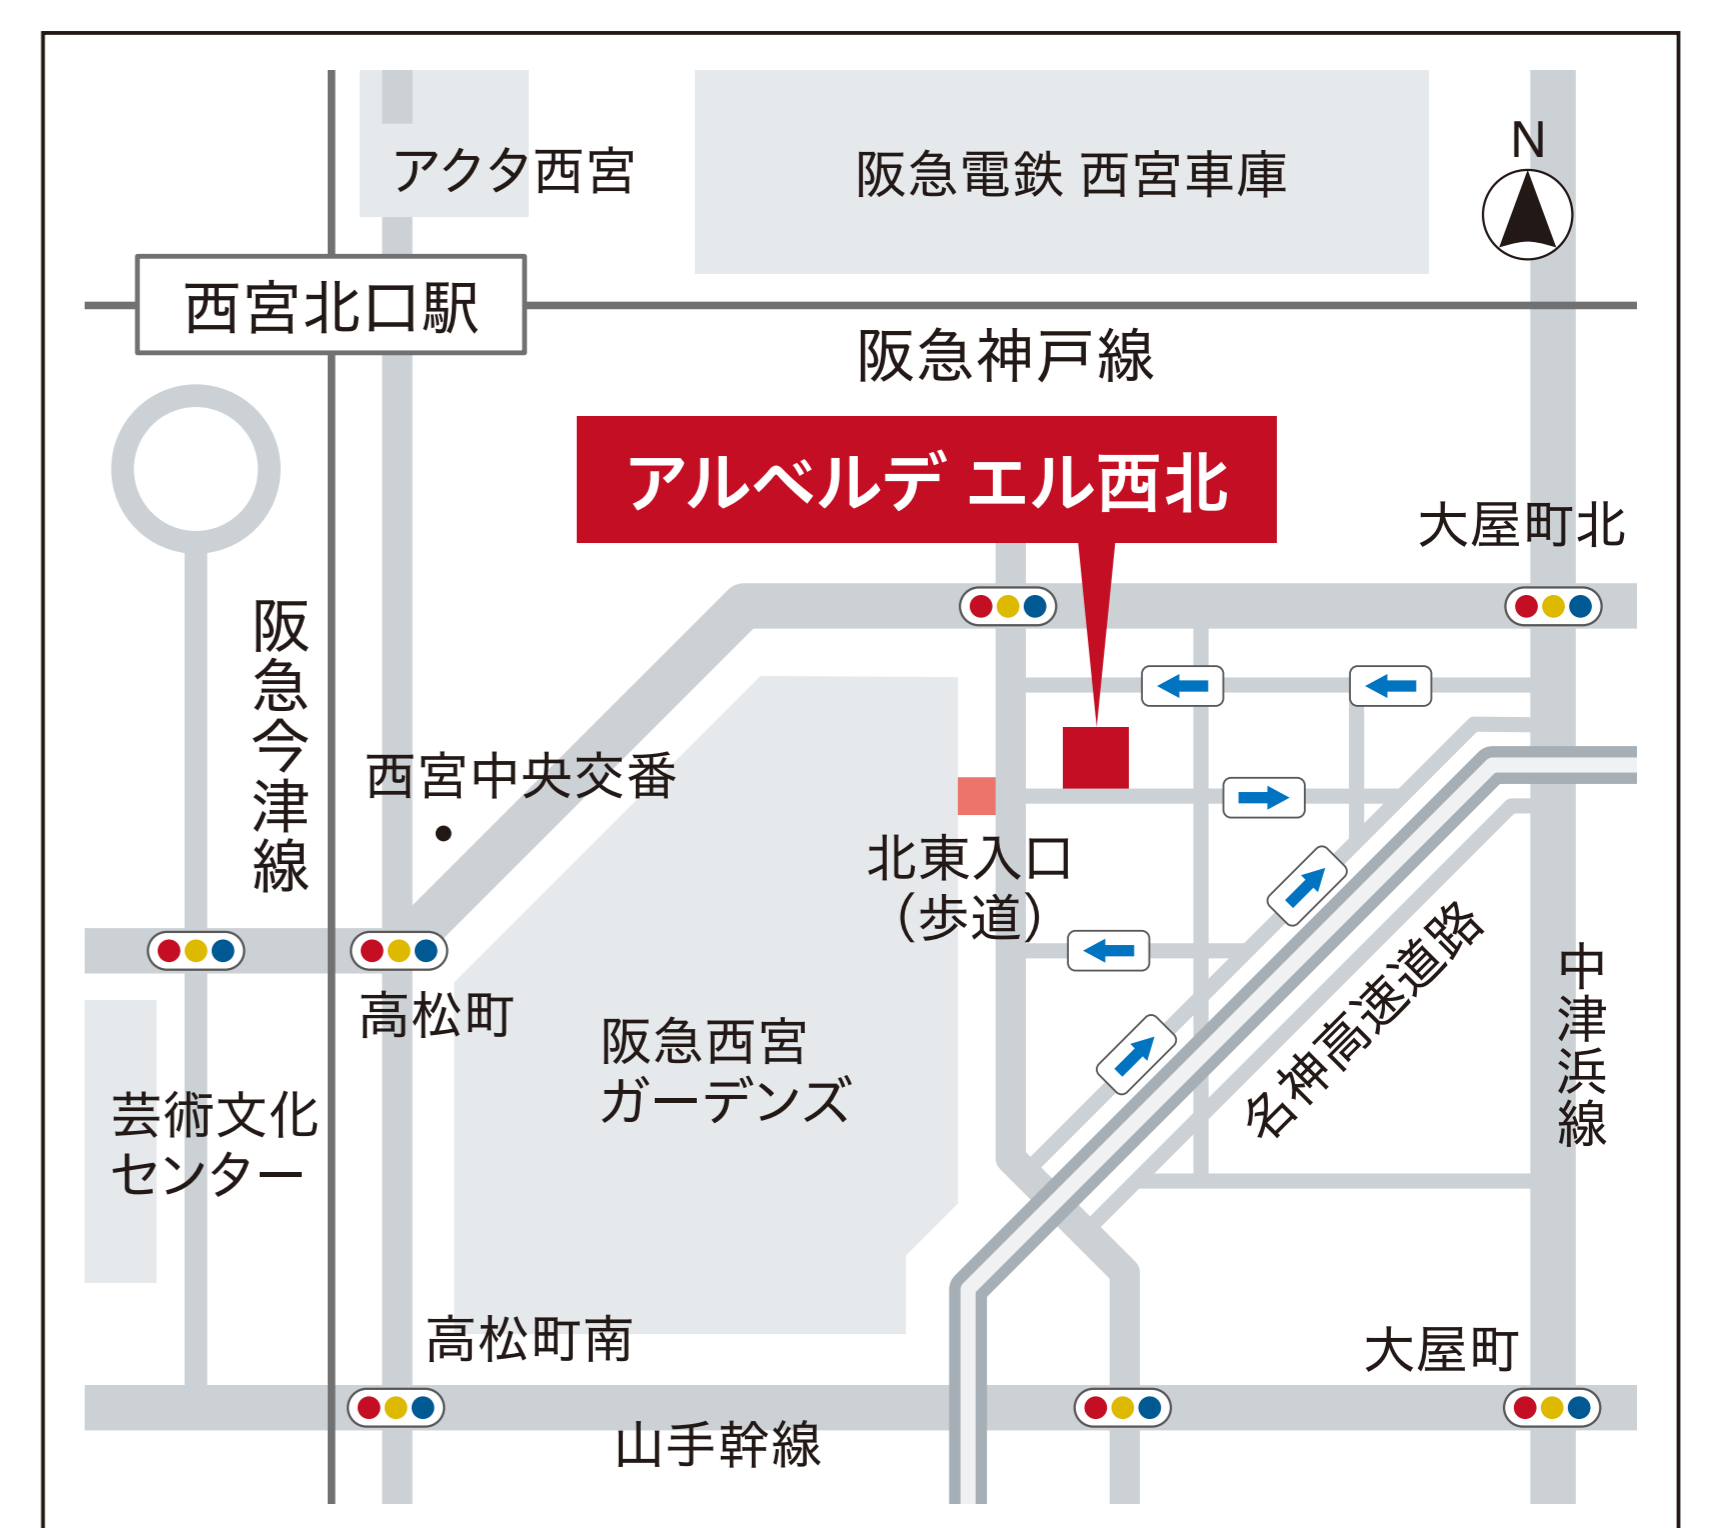

土地活用をご計画の皆さまへご提案するワンランク上の賃貸住宅。

賃貸住宅 **アルベルデ エル西北 / 田代町** 事例見学会

2/3_[金]・4_[土] 10:00 - 16:00
完全予約制

見学のご予約はこちらから ▶ パナソニック ホームズ 株式会社 近畿支社 神戸特建開発支店

 0120-14-2440

受付時間 10時～17時
(定休日:水・日曜日・祝日)

Web事前
ご予約