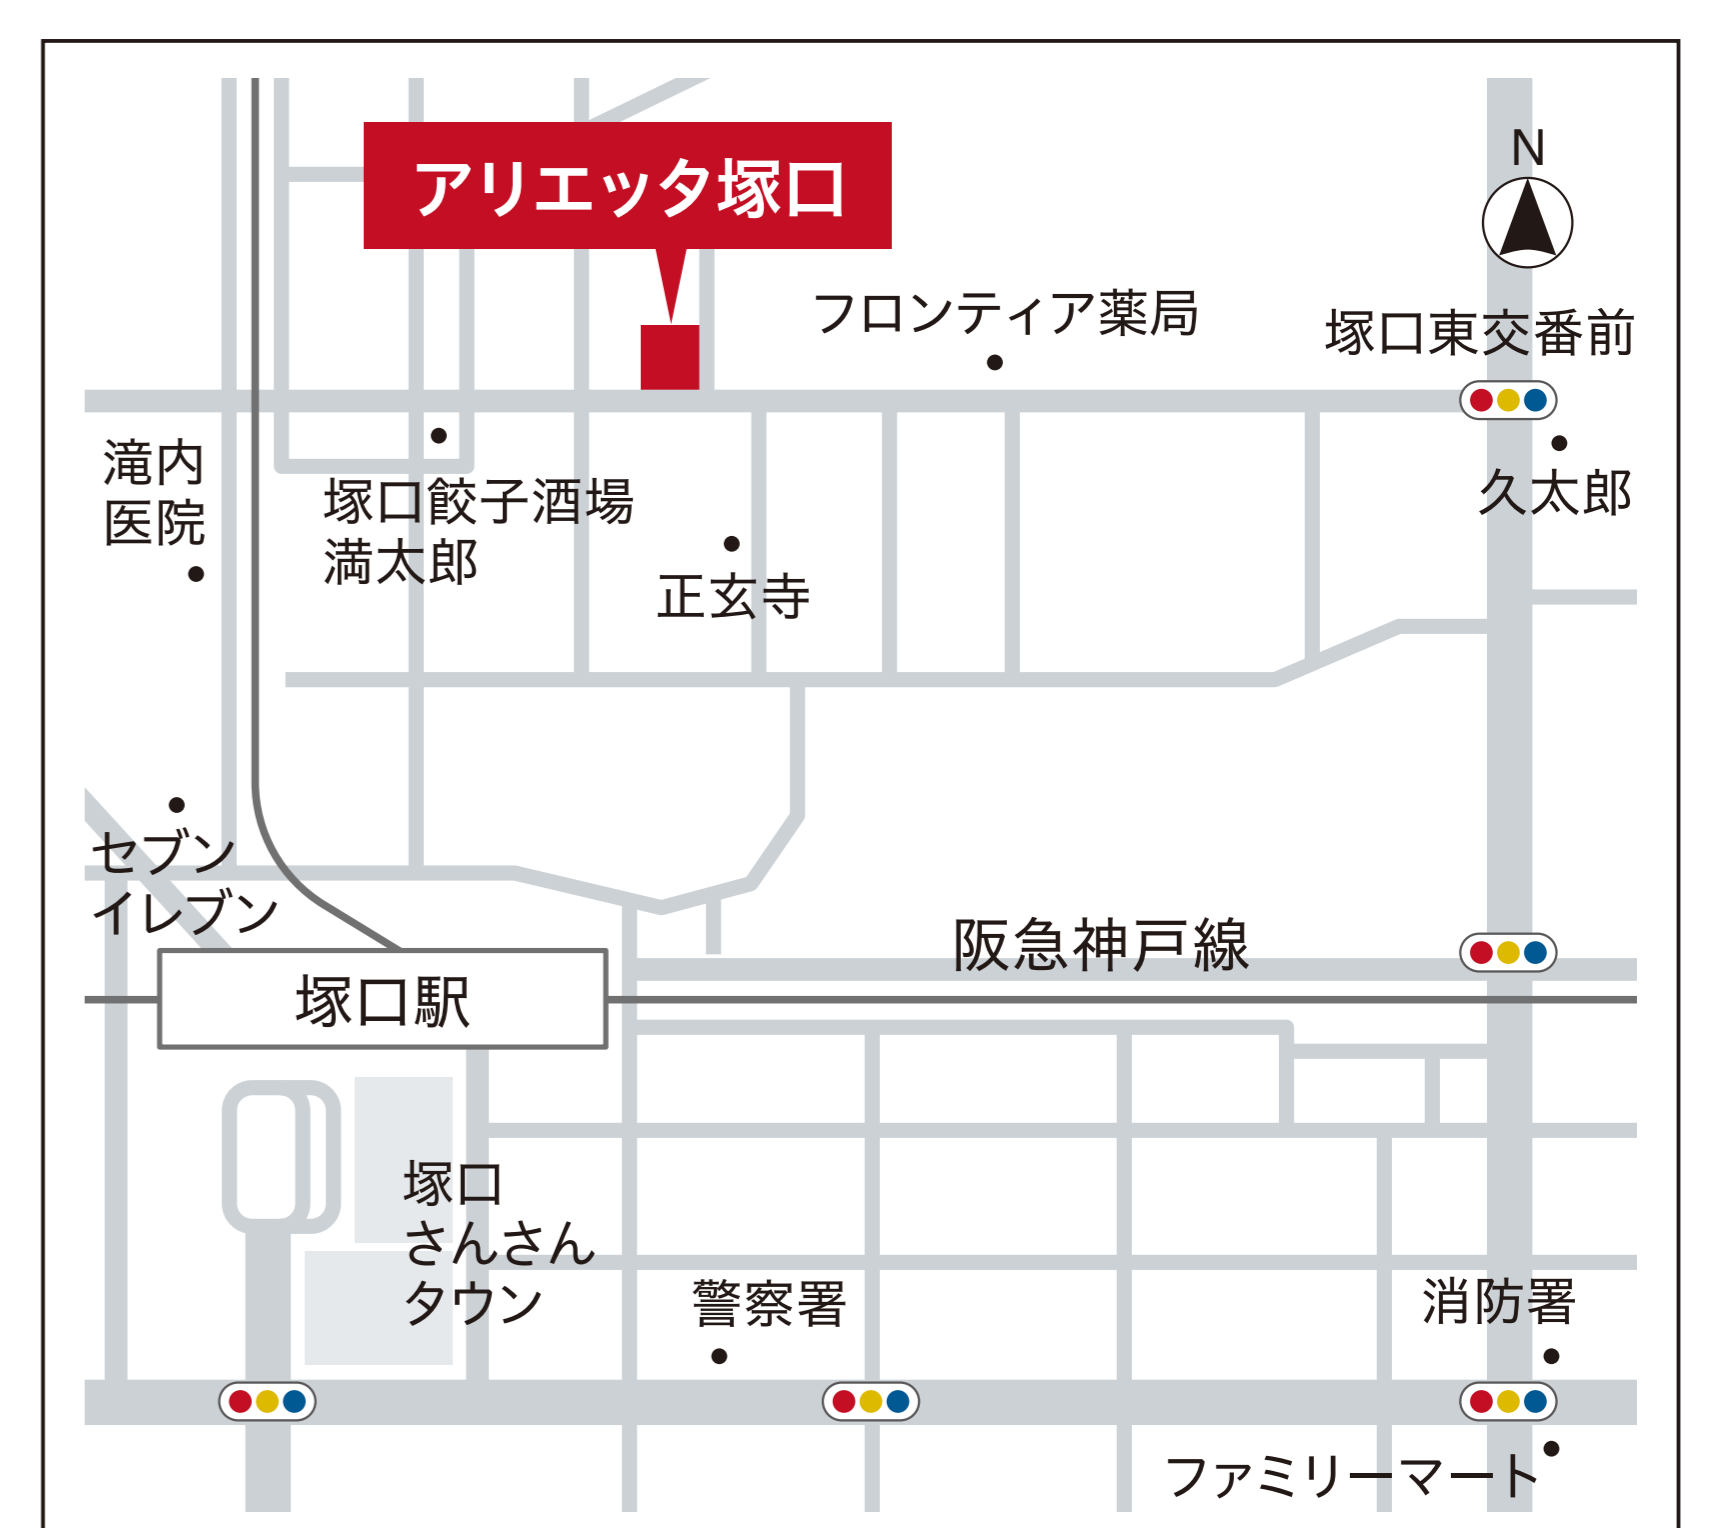

# 賃貸住宅 **アリエッタ塚口 / 塚口本町** 事例見学会

2/3 [金] ・ 4 [土] 10:00 - 16:00  
完全予約制

見学のご予約はこちらから ▶ パナソニック ホームズ 株式会社 近畿支社 神戸特建開発支店

 0120-14-2440

受付時間 10時～17時  
(定休日:水・日曜日・祝日)

Web事前  
ご予約